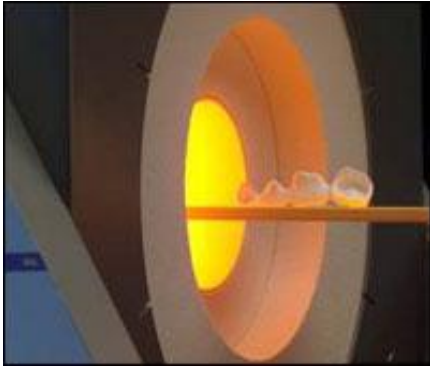

### DİŞ PROTEZ TEKNOLOJİSİ BÖLÜMÜ

Marmara Üniversitesi Sağlık Hizmetleri Meslek Yüksek Okulu 6 bölümden oluşmaktadır. Diş Protez Teknolojisi bu bölümler arasında üretim yapan bir bölümdür.

Özel bir yetenek ve el becerisi gerektiren Diş Protez Teknolojisi Bölümü'nde