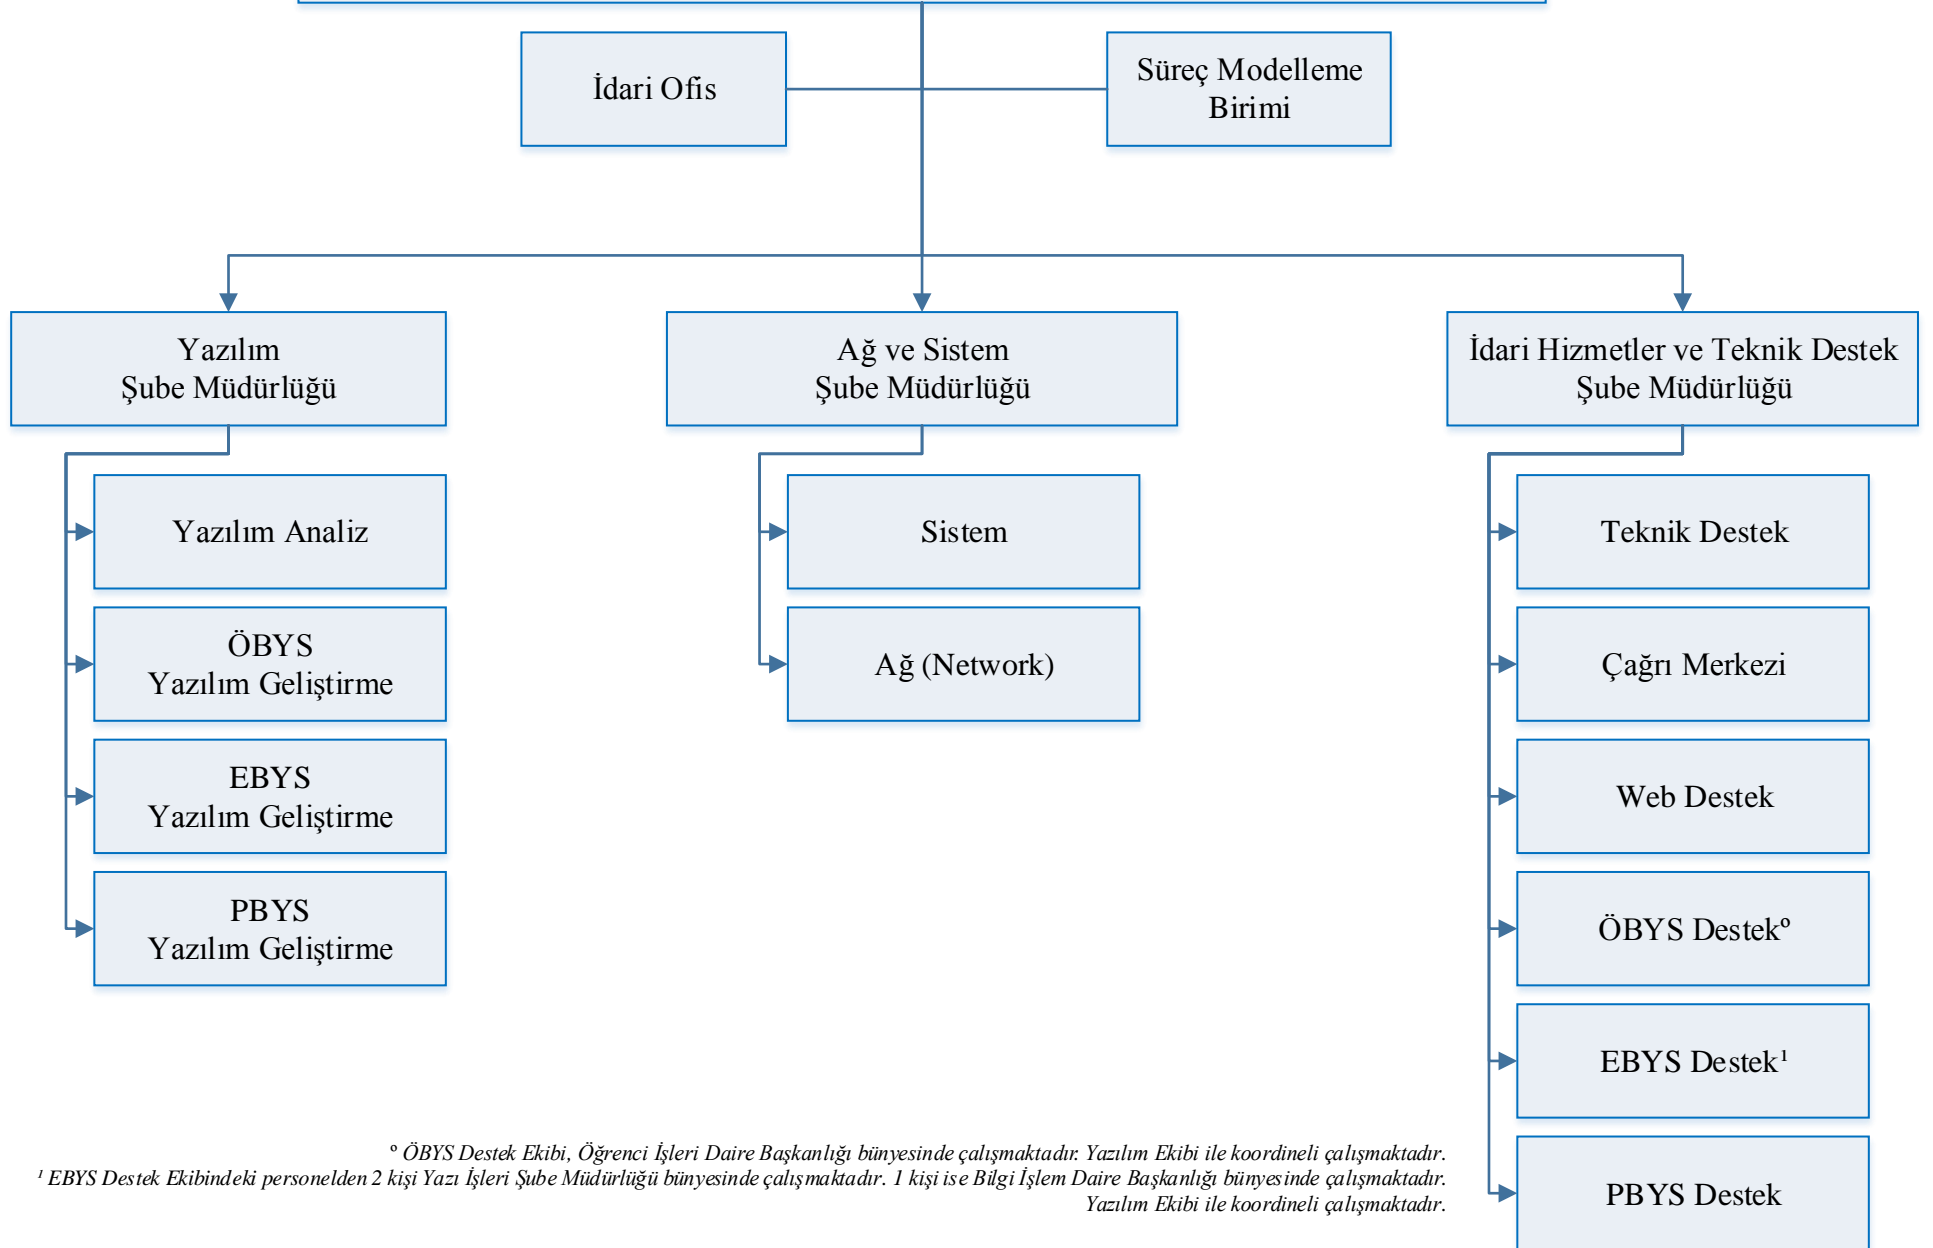

**BİLGİ İŞLEM
DAİRE BAŞKANLIĞI
ORGANİZASYON ŞEMASI**

° ÖBYS Destek Ekibi, Öğrenci İşleri Daire Başkanlığı bünyesinde çalışmaktadır. Yazılım Ekibi ile koordineli çalışmaktadır.

¹ EBYS Destek Ekibindeki personelden 2 kişi Yazı İşleri Şube Müdürlüğü bünyesinde çalışmaktadır. 1 kişi ise Bilgi İşlem Daire Başkanlığı bünyesinde çalışmaktadır. Yazılım Ekibi ile koordineli çalışmaktadır.